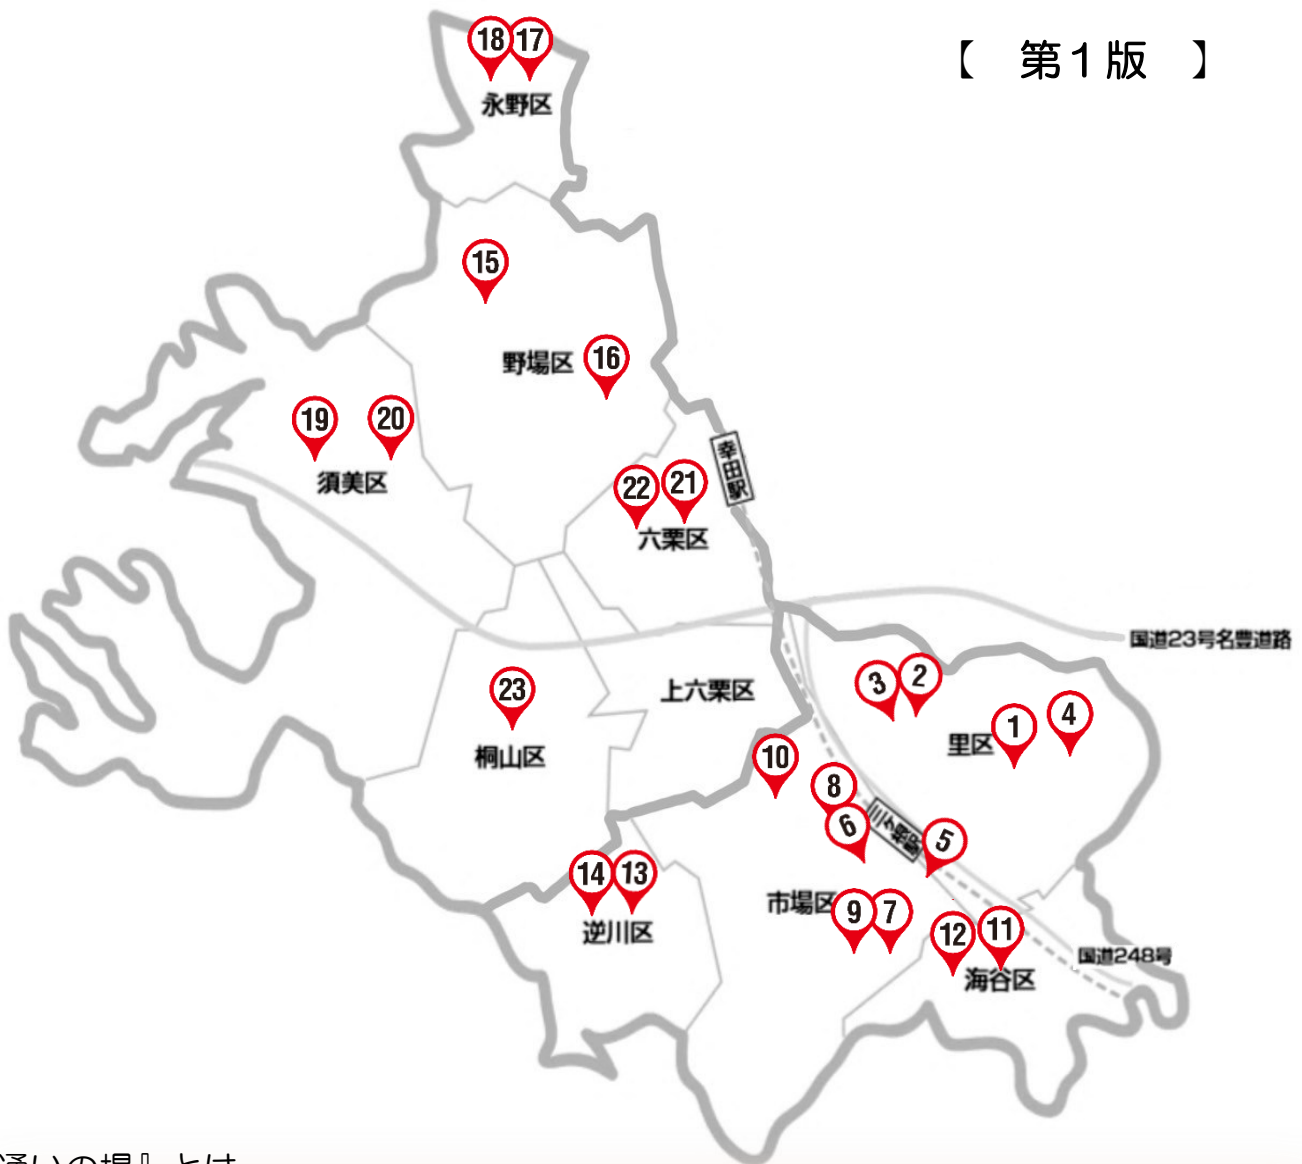

▲こうた▲

通いの場マップ

【 第1版 】

『通いの場』とは

地域の住民同士が気軽に集まり、ふれあいを通して「生きがいづくり」「仲間づくり」の輪を広げる場所のことです。

“こうた通いの場マップ”では、町内の高齢者をはじめ、町民の方が気軽に立ち寄れるサロンや体操教室など地域の通いの場を紹介しています。

令和7年3月

【発行】 幸田町社会福祉協議会 生活支援コーディネーター

深溝学区

1

里中央コミュニティホーム

住所：幸田町大字深溝字内山32番地

団体名	日時	対象	活動内容	会費	☎
里いきいきサロン	毎月第1水曜日 午前9時～11時30分	65歳以上	お花見会、体操ゲーム (顔体操、お腹体操)、 七夕会、クリスマス会、 新年会など	500円/年	社協
里いきいきサロン モーニング	毎月第2・第4火曜日 午前10時～11時30分	65歳以上	第2火曜日…音読、ち ぎり絵、ゲーム、お茶会 第4火曜日…コーヒー と軽食の提供 共通…体操、リズム体 操、お口の体操など	400円/月	社協

2

里西コミュニティホーム

住所：幸田町大字深溝字一之宮7番地1

団体名	日時	対象	活動内容	会費	☎
里いきいきサロン ゆうゆう会	毎月第2・第4水曜日 午前9時～11時	65歳以上	体操、脳トレ、レクリエ ーションなど	500円/年	社協

《里いきいきサロン》

《里老人クラブ 青春会》

《里いきいきサロン モーニング》

《里いきいきサロン ゆうゆう会》

※ 里老人クラブ 青春会については、活動内容により場所が異なります。

5

さんがね家さん

住所：幸田町大字深溝字大池田18番地（三ヶ根駅西口）

団体名	日時	対象	活動内容	会費	☎
KOTA ポピンス	毎月第3土曜日 午前10時～午後4時	誰でも 参加可能	ワークショップ、遊び、 オカリナ演奏など	無料～ *内容により 異なる	社協

※ 令和7年4月～8月は、第4土曜日に市場公民館で開催します。それ以降の開催については、お問い合わせください。