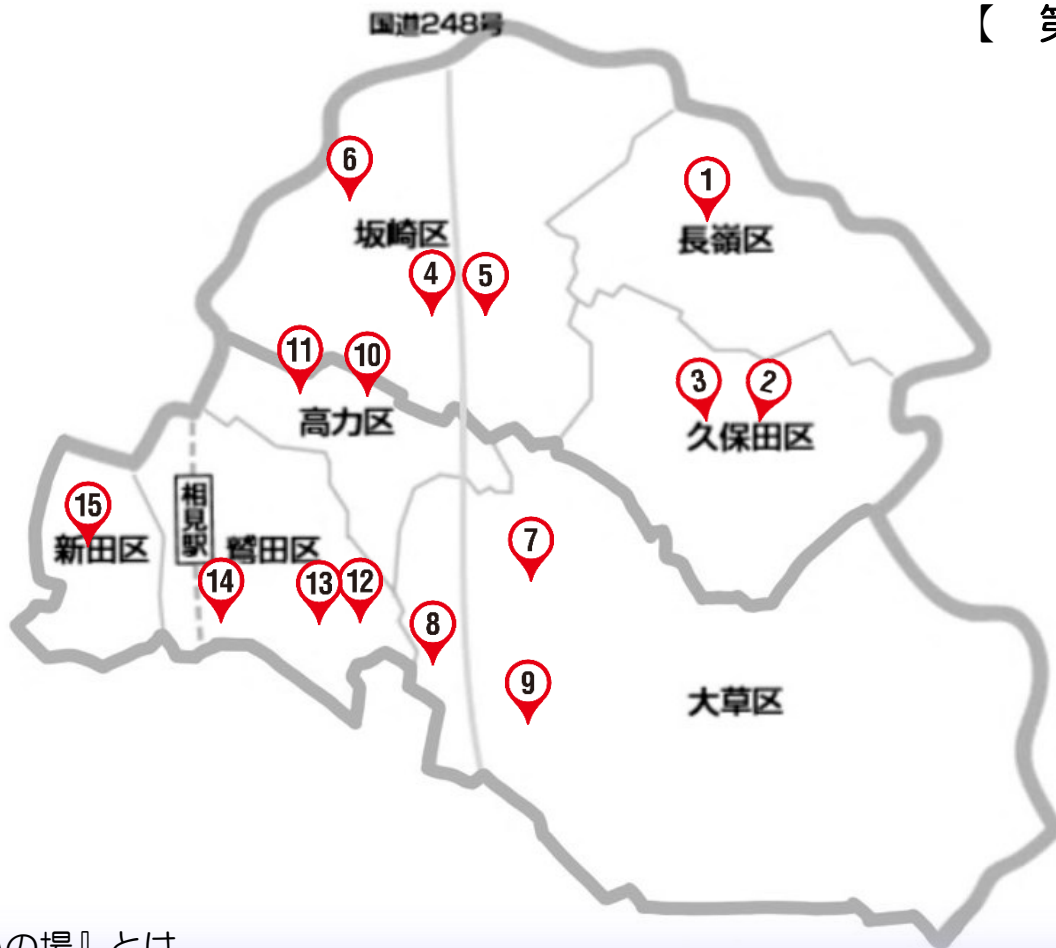

# 通いの場マップ

【 第1版 】

『通いの場』とは

地域の住民同士が気軽に集まり、ふれあいを通して「生きがいつくり」「仲間づくり」の輪を広げる場所のことです。

“こうた通いの場マップ”では、町内の高齢者をはじめ、町民の方が気軽に立ち寄れるサロンや体操教室など地域の通いの場を紹介しています。

令和7年3月

【発行】 幸田町社会福祉協議会 生活支援コーディネーター

## 坂崎学区

※ 長嶺老人クラブ 長嶺伸睦会については、活動内容により場所が異なります。

※ 久保田老人クラブ 久保田長栄会については、活動内容により場所が異なります。